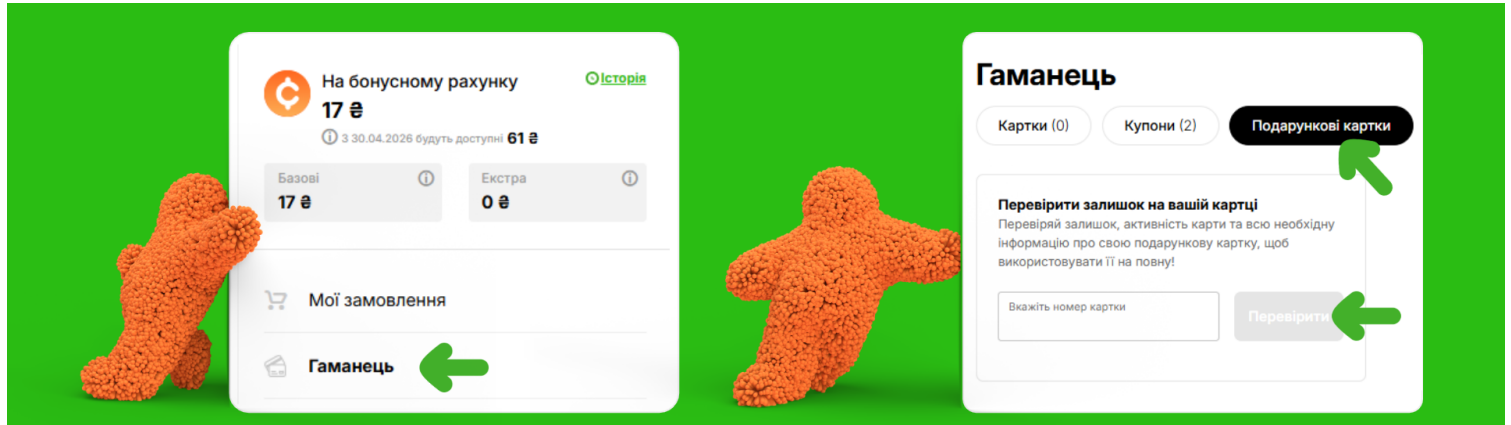

✓ Щоб перевірити номінал подарункової картки, а також її статус, необхідно:

- перейти на сайт COMFY;
- авторизуватись за номером телефона та відкрити «Кабінет» (вгорі на сайті, праворуч від пошукового рядка);
- перейти до розділу «Гаманець»;
- натиснути на «Подарункові картки»;
- вказати номер подарункової картки та натиснути «Перевірити».